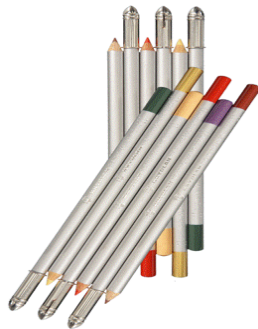

**KRYOLAN Dermatographen - Konturenstifte  
 - Farbkarte -**

**Classic**

 K901 darkbrown	 K902	 K903	 K904	 K905	 K906
 K908	 K909	 K910	 K911	 K912	 K913 darkblue
 K 914	 K915	 K916	 K970 white	 K971 black	

### Irisierend

 K501 copper	 K513 Iceblue	 K 598 silver	 K599 gold
--	---	--	--